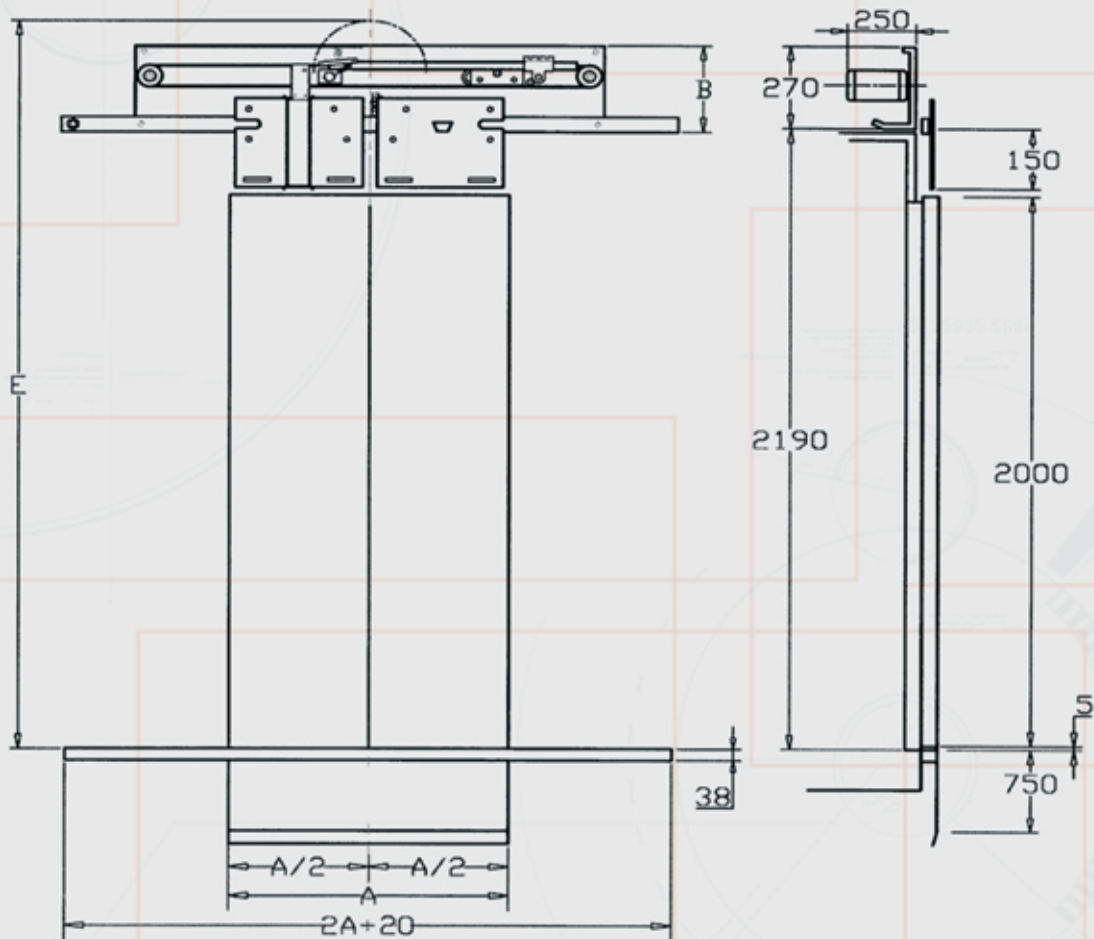

A	B	E	D	L
0700	420	2610	600	1250
0800	445	2635	700	1500
0900	470	2660	700	1500
1000	495	2685	700	1500
1100	520	2710		
1200	545	2735		
1300	570	2760		
1400	595	2785