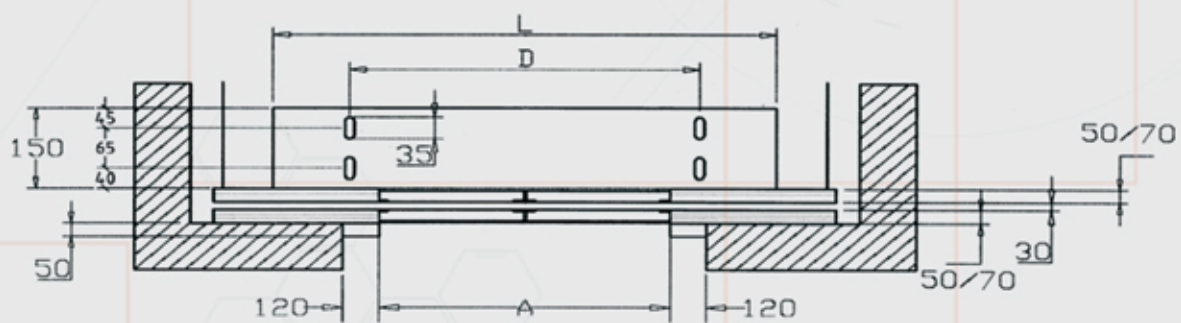

A	B	E	D	L
0700	420	2610	600	1250
0800	445	2635	700	1500
0900	470	2660	700	1500
1000	495	2685	700	1500
1100	520	2710		
1200	545	2735		
1300	570	2760		
1400	595	2785