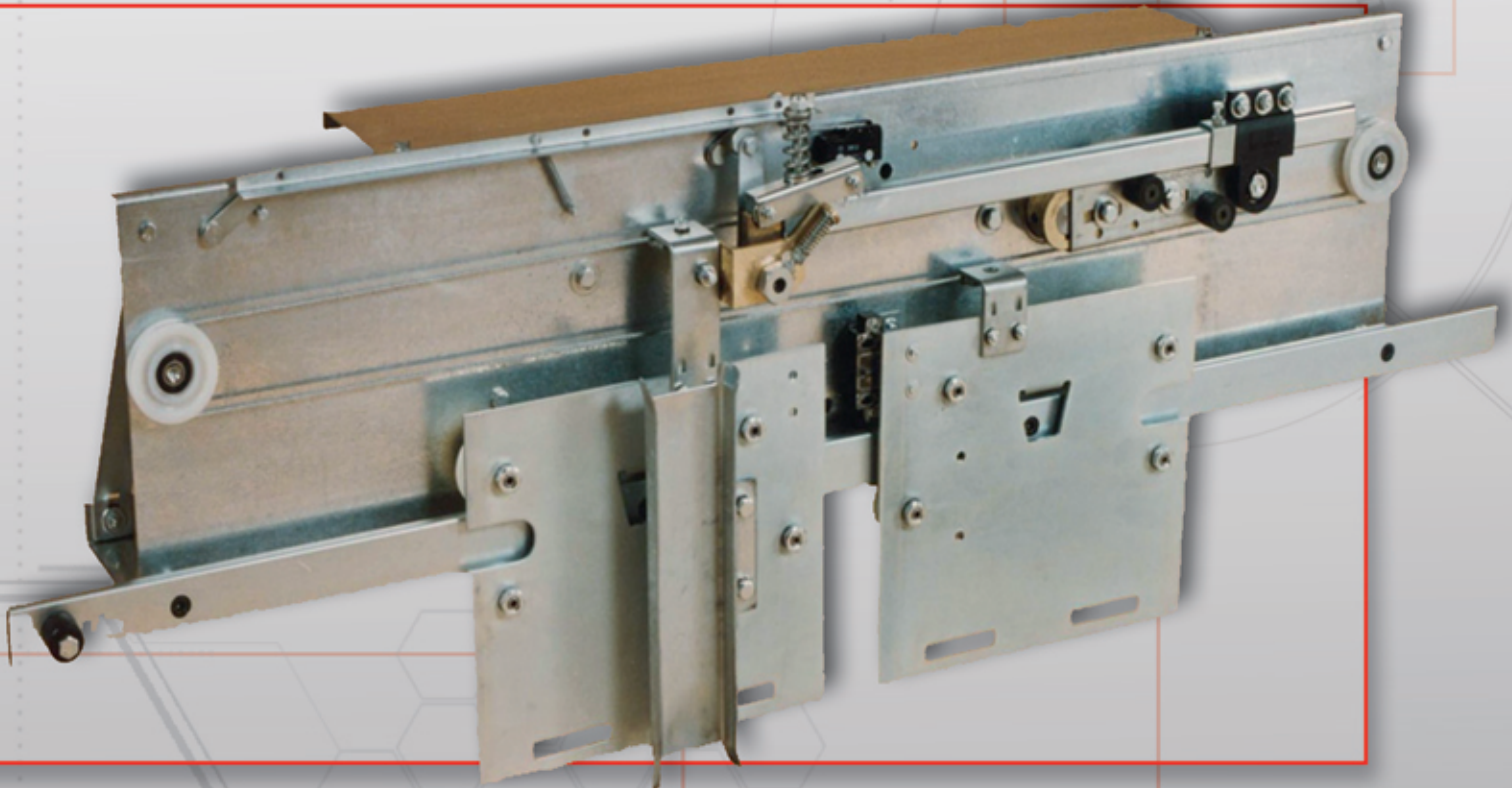

2SG Srl

Via 1 Maggio 13/15

20050 Ronco Briantino (MI) - ITALY

Tel: +39 039.6079061 Fax: +39 039.6079008

www.2sg.it :: info@2sg.it

Operatore centrale a 2 ante 2AO

2 panel centre parting car door 2AO

Porte de cabine centrale à vantaux 2AO

2 - Blättrige zentral öffnende kabinentüre 2AO

Puerta cabina central de 2 hojas 2AO

Risolve facilmente e semplicemente tutti i vostri problemi di installazione e manutenzione.

It is easily and simply solves all your installation and maintenance problems.